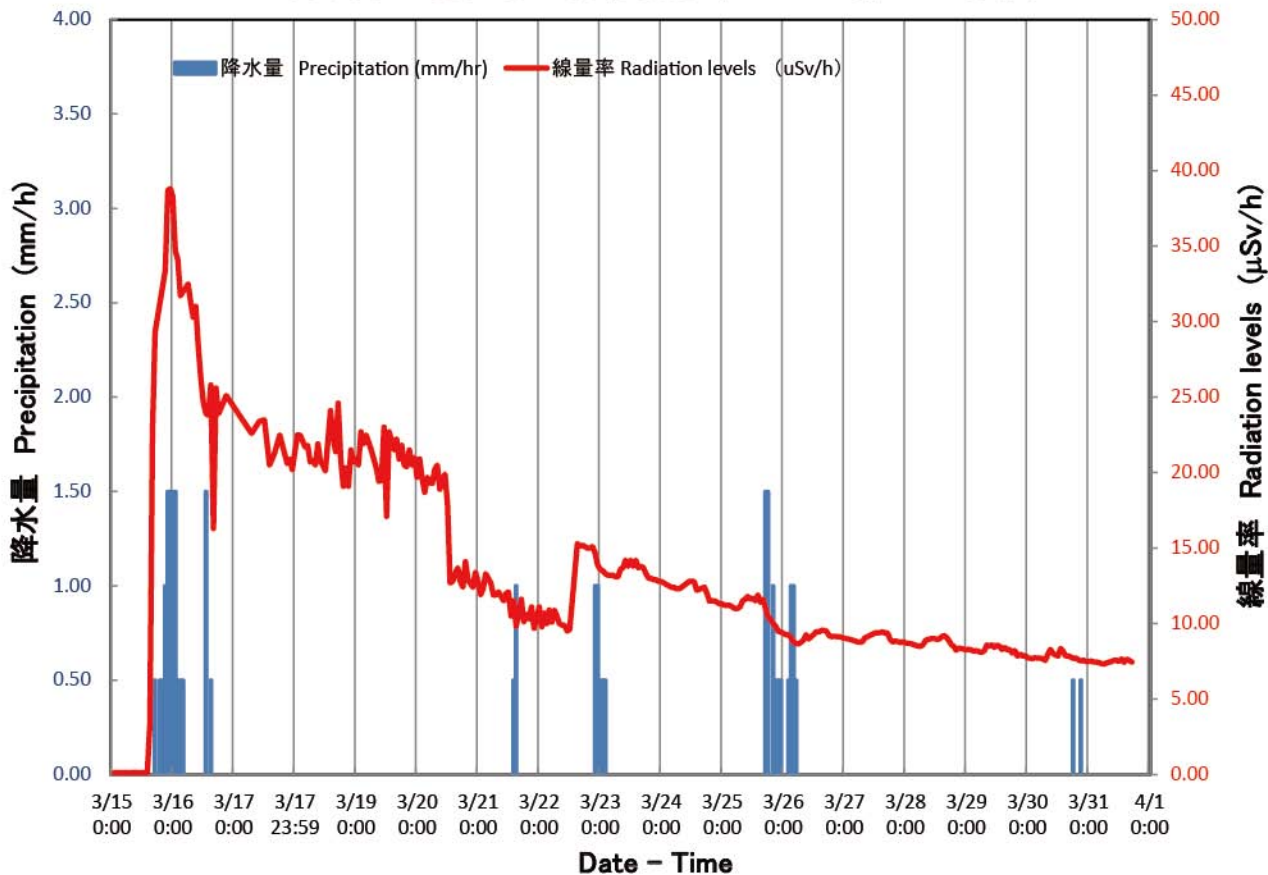

# 放射線量率と降雨量(アメダス)データ:飯舘村役場 Radiation level & Precipitation (AMEDAS) in Iidate vil.

放射線量率とアメダス降水量の相関

データの出典：福島県災害対策本部：

<http://www.pref.fukushima.jp/j/>、気象庁：

<http://www.jma.go.jp/jma/menu/report.html>

作成者：佐野雅己