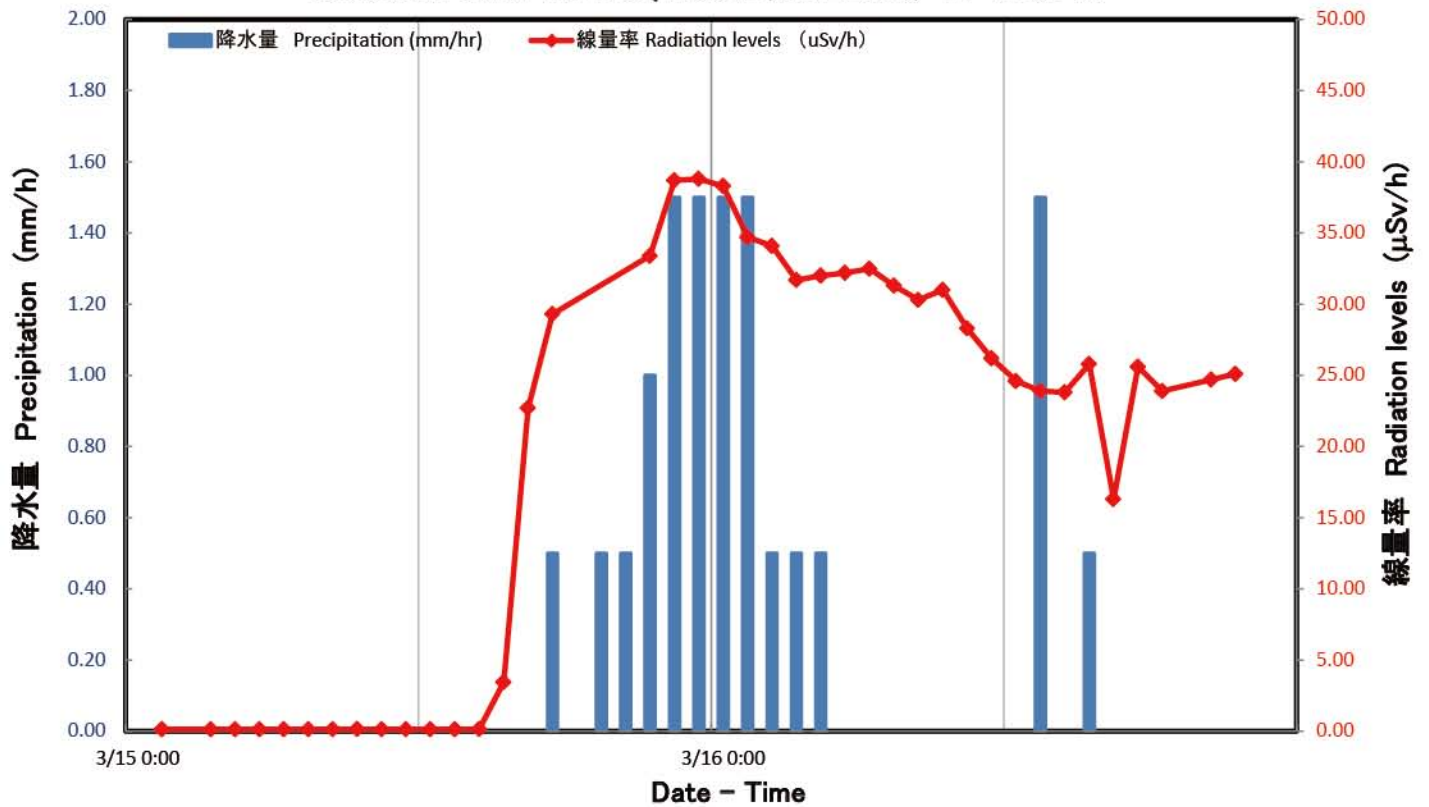

## 放射線量率と降雨量(アメダス)データ:飯舘村役場 Radiation level & Precipitation (AMEDAS) in Iidate vil.

放射線量率とアメダス降水量の相関

データの出典：福島県災害対策本部：

<http://www.pref.fukushima.jp/j/>、気象庁：

<http://www.jma.go.jp/jma/menu/report.html>

作成者：佐野雅己

3月15日 飯館村

放射線量率と降雨量(アメダス)データ:飯館村役場  
Radiation level & Precipitation(AMEDAS) in Iidate vil.

3月30日 飯館村

放射線量率と降雨量(アメダス)データ:飯館村役場  
Radiation level & Precipitation(AMEDAS) in Iidate vil.

放射線量率とアメダス降水量の相関

データの出典：福島県災害対策本部：