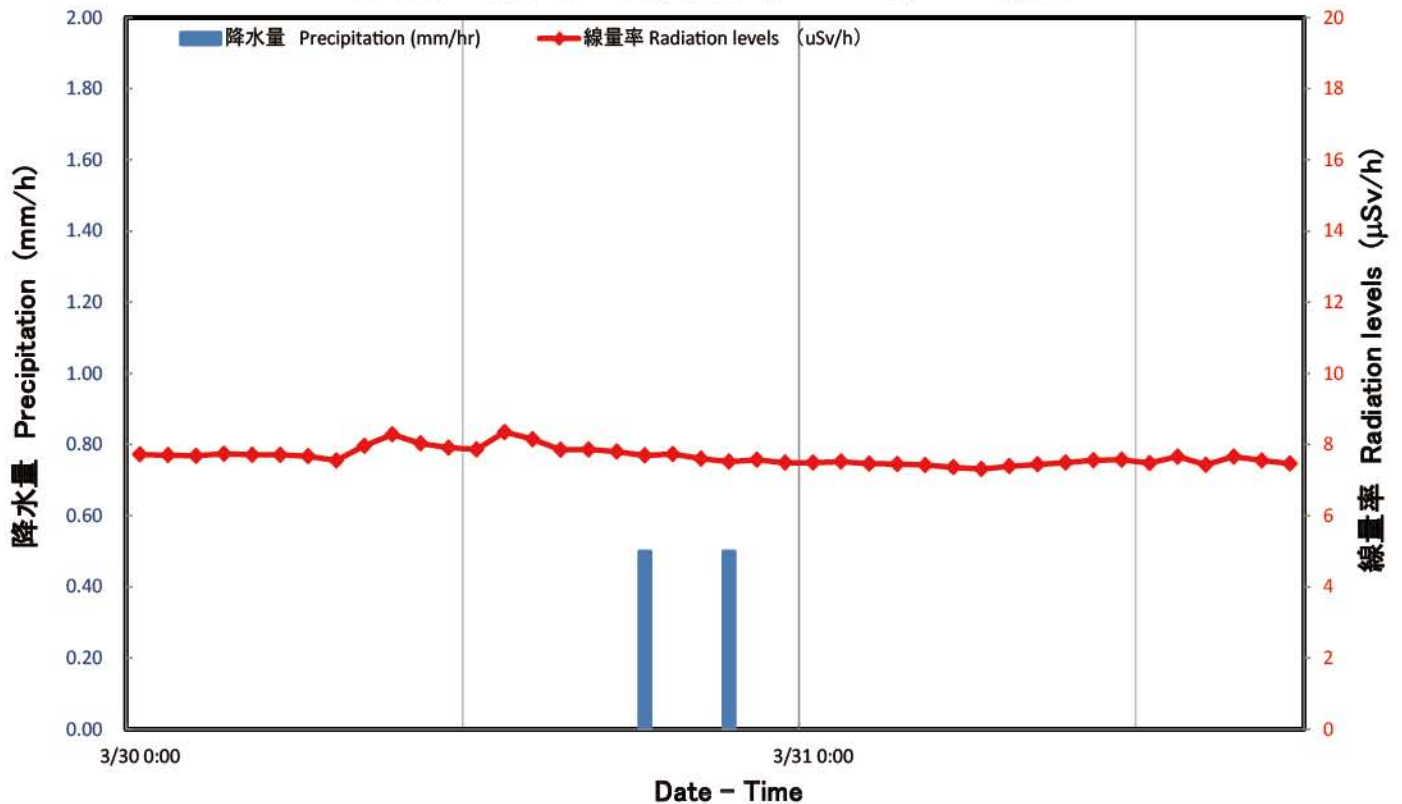

## 放射線量率と降雨量(アメダス)データ:飯舘村役場 Radiation level & Precipitation (AMEDAS) in Iidate vil.

放射線量率とアメダス降水量の相関

データの出典：福島県災害対策本部：

<http://www.pref.fukushima.jp/j/>、気象庁：

<http://www.jma.go.jp/jma/menu/report.html>

作成者：佐野雅己

3月15日 飯館村

放射線量率と降雨量(アメダス)データ:飯館村役場  
Radiation level & Precipitation(AMEDAS) in Iidate vil.

3月30日 飯館村

放射線量率と降雨量(アメダス)データ:飯館村役場  
Radiation level & Precipitation(AMEDAS) in Iidate vil.

放射線量率とアメダス降水量の相関

データの出典：福島県災害対策本部：