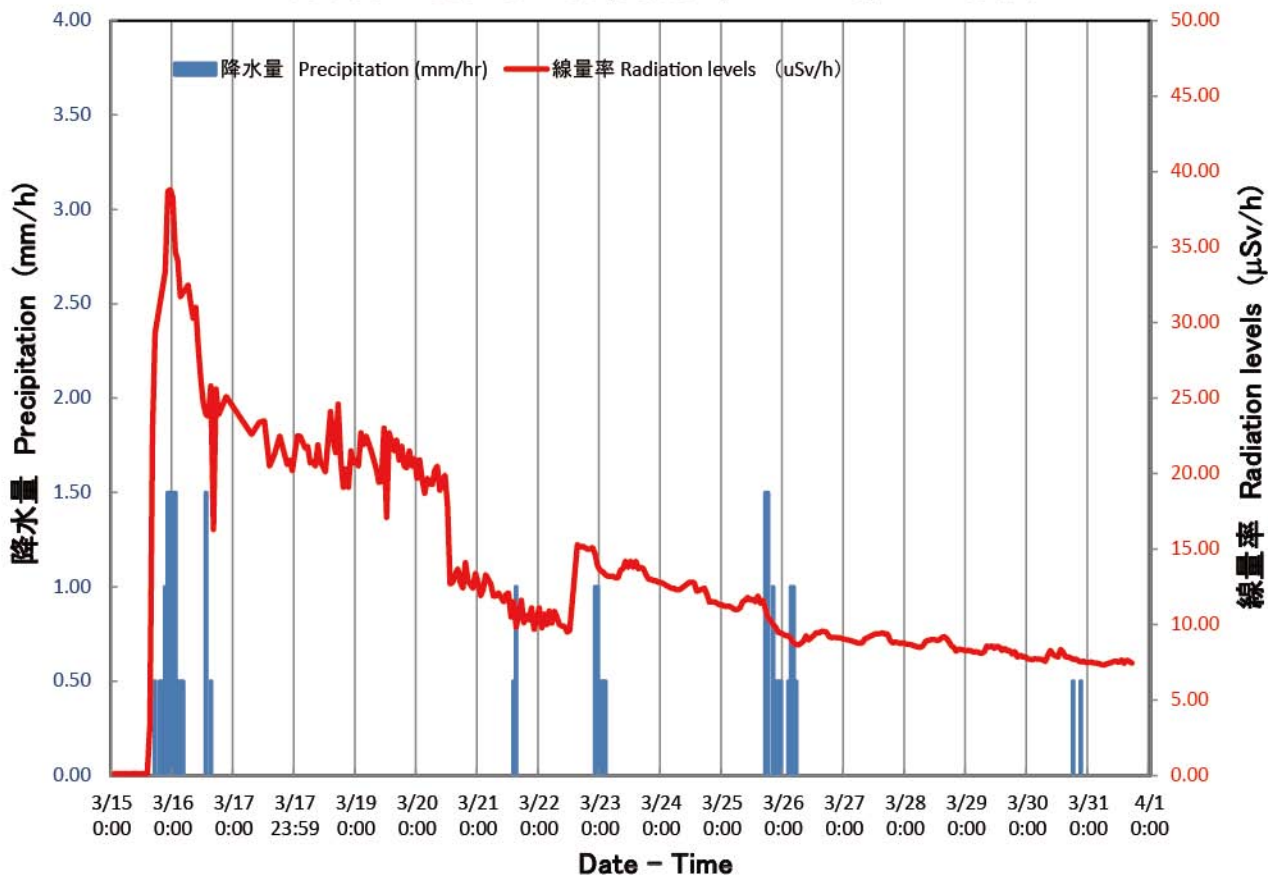

## 放射線量率と降雨量(アメダス)データ:飯舘村役場 Radiation level & Precipitation (AMEDAS) in Iidate vil.

放射線量率とアメダス降水量の相関

データの出典：福島県災害対策本部：

<http://www.pref.fukushima.jp/j/>、気象庁：

<http://www.jma.go.jp/jma/menu/report.html>

作成者：佐野雅己

3月15日 飯館村

放射線量率と降雨量(アメダス)データ:飯館村役場  
Radiation level & Precipitation(AMEDAS) in Iidate vil.

3月30日 飯館村

放射線量率と降雨量(アメダス)データ:飯館村役場  
Radiation level & Precipitation(AMEDAS) in Iidate vil.

放射線量率とアメダス降水量の相関

データの出典：福島県災害対策本部：