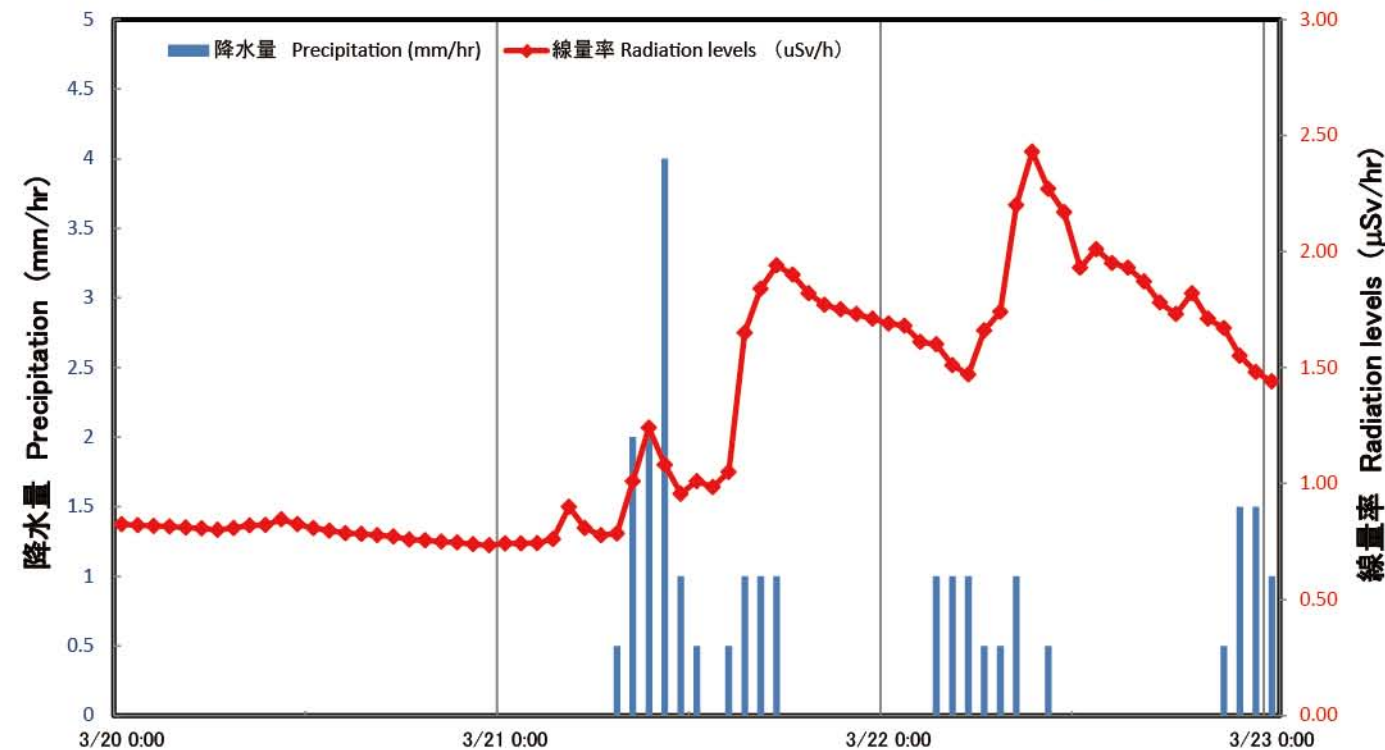

# Radiation Levels in Kitaibaragi 線量率(北茨城市)

放射線量率とアメダス降水量の相関

データの出典：福島県災害対策本部：

<http://www.pref.fukushima.jp/j/>、気象庁：

<http://www.jma.go.jp/jma/menu/report.html>

作成者：佐野雅己

放射線量率と降雨量(アメダス)データ:北茨城市  
Radiation level & Precipitation(AMEDAS) in Kitaibaragi

放射線量率と降雨量(アメダス)データ:北茨城市  
Radiation level & Precipitation(AMEDAS) in Kitaibaragi

放射線量率とアメダス降水量の相関  
データの出典：福島県災害対策本部：  
<http://www.pref.fukushima.jp/j/>、気象庁：  
<http://www.jma.go.jp/jma/menu/report.html>  
作成者：佐野雅己