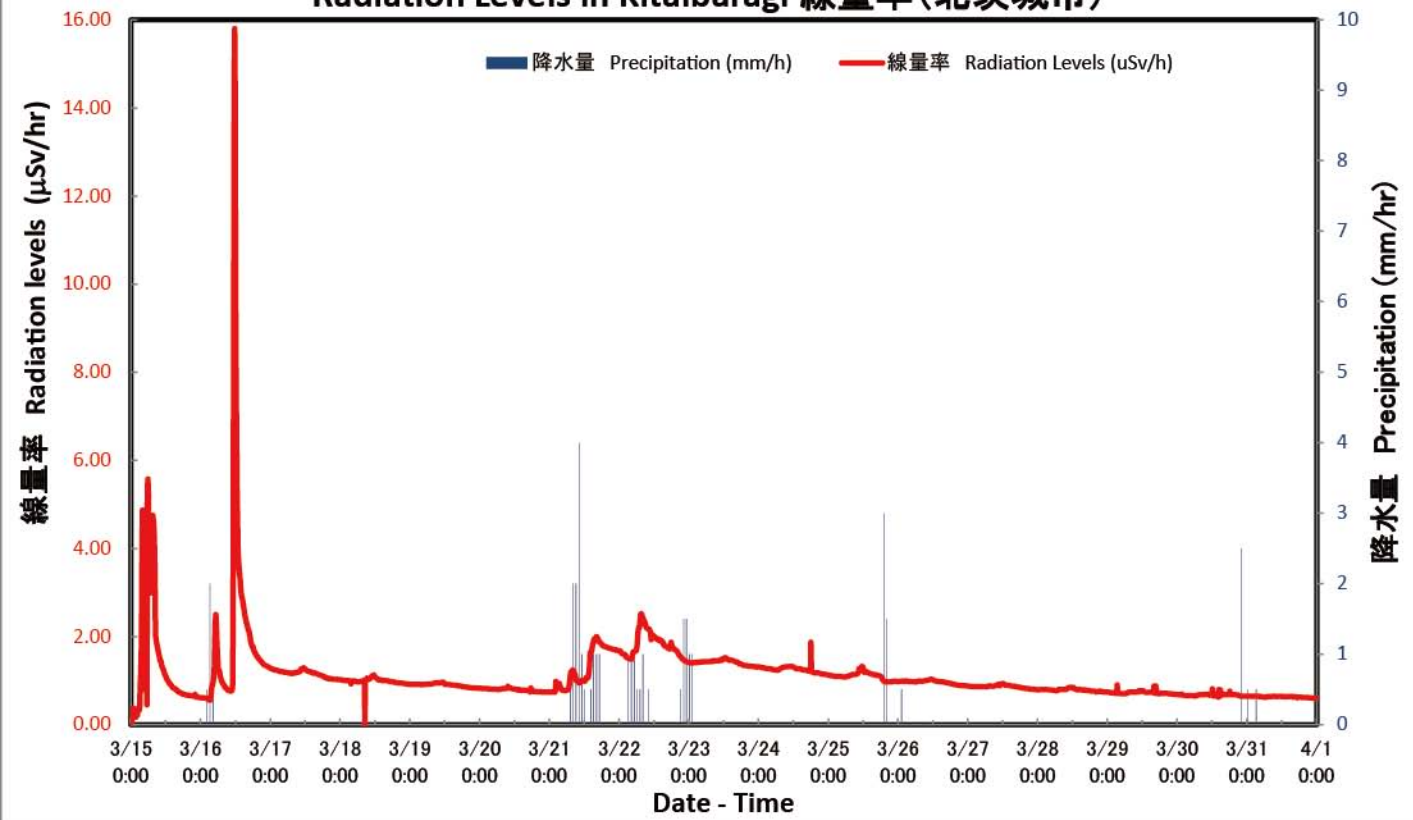

# Radiation Levels in Kitaibaragi 線量率(北茨城市)

放射線量率とアメダス降水量の相関

データの出典：福島県災害対策本部：

<http://www.pref.fukushima.jp/j/>、気象庁：

<http://www.jma.go.jp/jma/menu/report.html>

作成者：佐野雅己

放射線量率と降雨量(アメダス)データ:北茨城市  
Radiation level & Precipitation(AMEDAS) in Kitaibaragi

放射線量率と降雨量(アメダス)データ:北茨城市  
Radiation level & Precipitation(AMEDAS) in Kitaibaragi

放射線量率とアメダス降水量の相関  
データの出典：福島県災害対策本部：  
<http://www.pref.fukushima.jp/j/>、気象庁：  
<http://www.jma.go.jp/jma/menu/report.html>  
作成者：佐野雅己