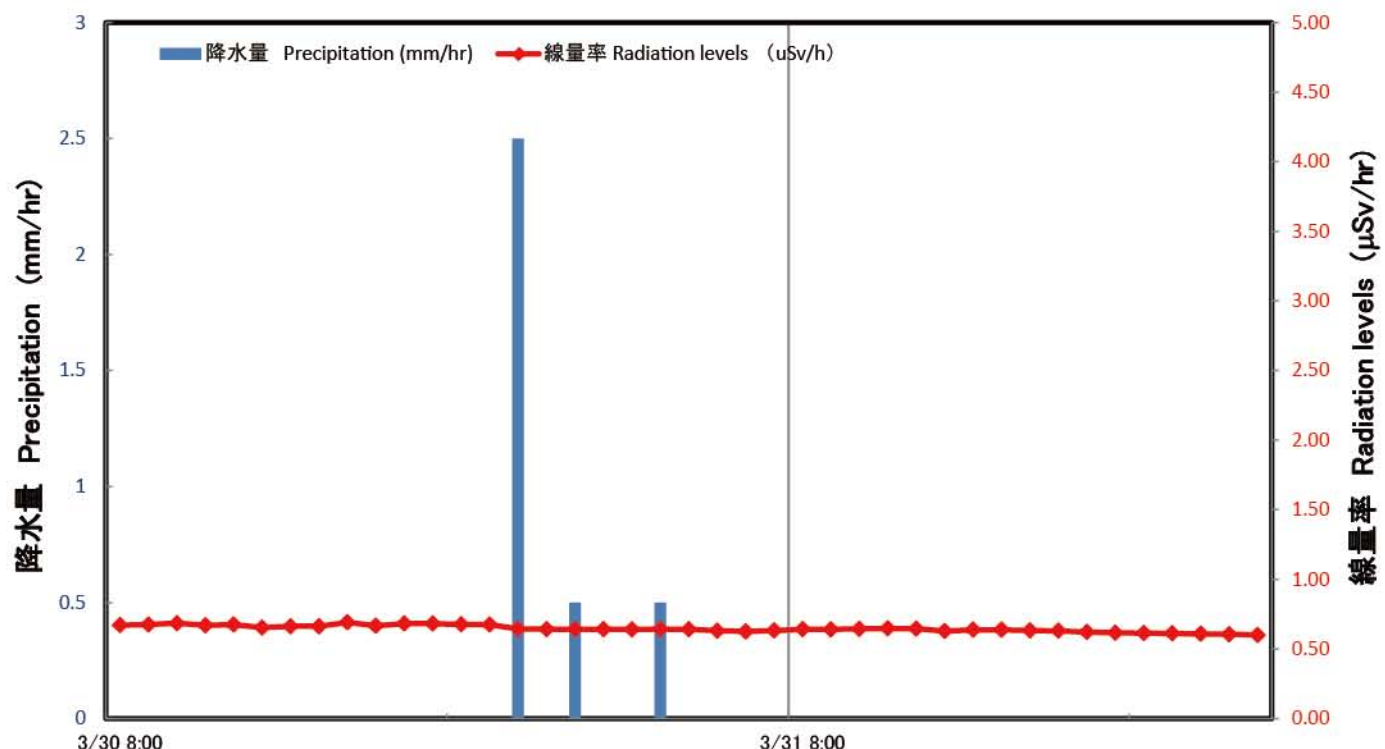

# Radiation Levels in Kitaibaragi 線量率(北茨城市)

放射線量率とアメダス降水量の相関

データの出典：福島県災害対策本部：

<http://www.pref.fukushima.jp/j/>、気象庁：

<http://www.jma.go.jp/jma/menu/report.html>

作成者：佐野雅己

放射線量率と降雨量(アメダス)データ:北茨城市  
Radiation level & Precipitation(AMEDAS) in Kitaibaragi

放射線量率と降雨量(アメダス)データ:北茨城市  
Radiation level & Precipitation(AMEDAS) in Kitaibaragi

放射線量率とアメダス降水量の相関  
データの出典：福島県災害対策本部：  
<http://www.pref.fukushima.jp/j/>、気象庁：  
<http://www.jma.go.jp/jma/menu/report.html>  
作成者：佐野雅己